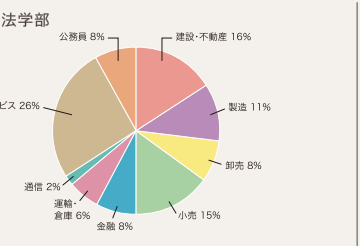

※2018年3月1日現在
※就職率の算定にあたっては文部科学省の取組に準拠しています。

岡山商科大学 卒業生との交流

同窓会本部

卒業生約2万5千人が会員となる同窓会組織。あらゆる行事等を通して、卒業生の交流の機会をつくっている。

商税会

本学を卒業して税理士として活躍されている方々の組織。現在では、100名以上の卒業生が税理士として活躍中。

商師会

本学を卒業して高等専攻校や中学校などで教員として活躍されている方々の組織。現在では、250名以上が全国で教員として活躍中。

商英会

多方面で活躍している本学卒業生による異業種交流を目的とした組織。

近年の主な進学先

過去3年間の
大学院への進学実績
(2015年度～2017年度)

大学院進学率
5年連続
全国1位

※他国の大学院にも多数の学生が合格しています。

学部業種別就職状況 (2017年3月卒業者)

2017年度 卒業生の主な就職先(大学院)