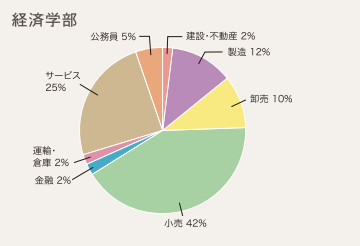

※2018年3月1日現在
※就職率の算定にあたっては文部科学省の取組に準拠しています。

岡山商科大学 卒業生との交流

同窓会本部

卒業生約2万5千人が会員となる同窓会組織。あらゆる行事等を通して、卒業生の交流の機会をつくっている。

商税会

本学を卒業して税理士として活躍されている方々の組織。現在では、100名以上の卒業生が税理士として活躍中。

商師会

本学を卒業して高等専攻校や中学校などで教員として活躍されている方々の組織。現在では、250名以上が全国で教員として活躍中。

商英会

多方面で活躍している本学卒業生による異業種交流を目的とした組織。

近年の主な進学先

過去3年間の
大学院への進学実績
(2015年度～2017年度)

大学院進学率
5年連続
全国1位

※他国の大学院にも多数の学生が合格しています。

学部業種別就職状況 (2017年3月卒業者)

2017年度 卒業生の主な就職先(大学院)