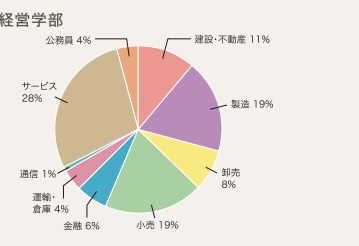

※2018年3月1日現在
※就職率の算定にあたっては文部科学省の取組に準拠しています。

岡山商科大学 卒業生との交流

同窓会本部

卒業生約2万5千人が会員となる同窓会組織。あらゆる行事等を通して、卒業生の交流の機会をつくっている。

商税会

本学を卒業して税理士として活躍されている方々の組織。現在では、100名以上の卒業生が税理士として活躍中。

商師会

本学を卒業して高等専攻校や中学校などで教員として活躍されている方々の組織。現在では、250名以上が全国で教員として活躍中。

商英会

多方面で活躍している本学卒業生による異業種交流を目的とした組織。

近年の主な進学先

過去3年間の
大学院への進学実績
(2015年度～2017年度)

大学院進学率
5年連続
全国1位

※他国の大学院にも多数の学生が合格しています。

学部業種別就職状況 (2017年3月卒業者)

2017年度 卒業生の主な就職先(大学院)