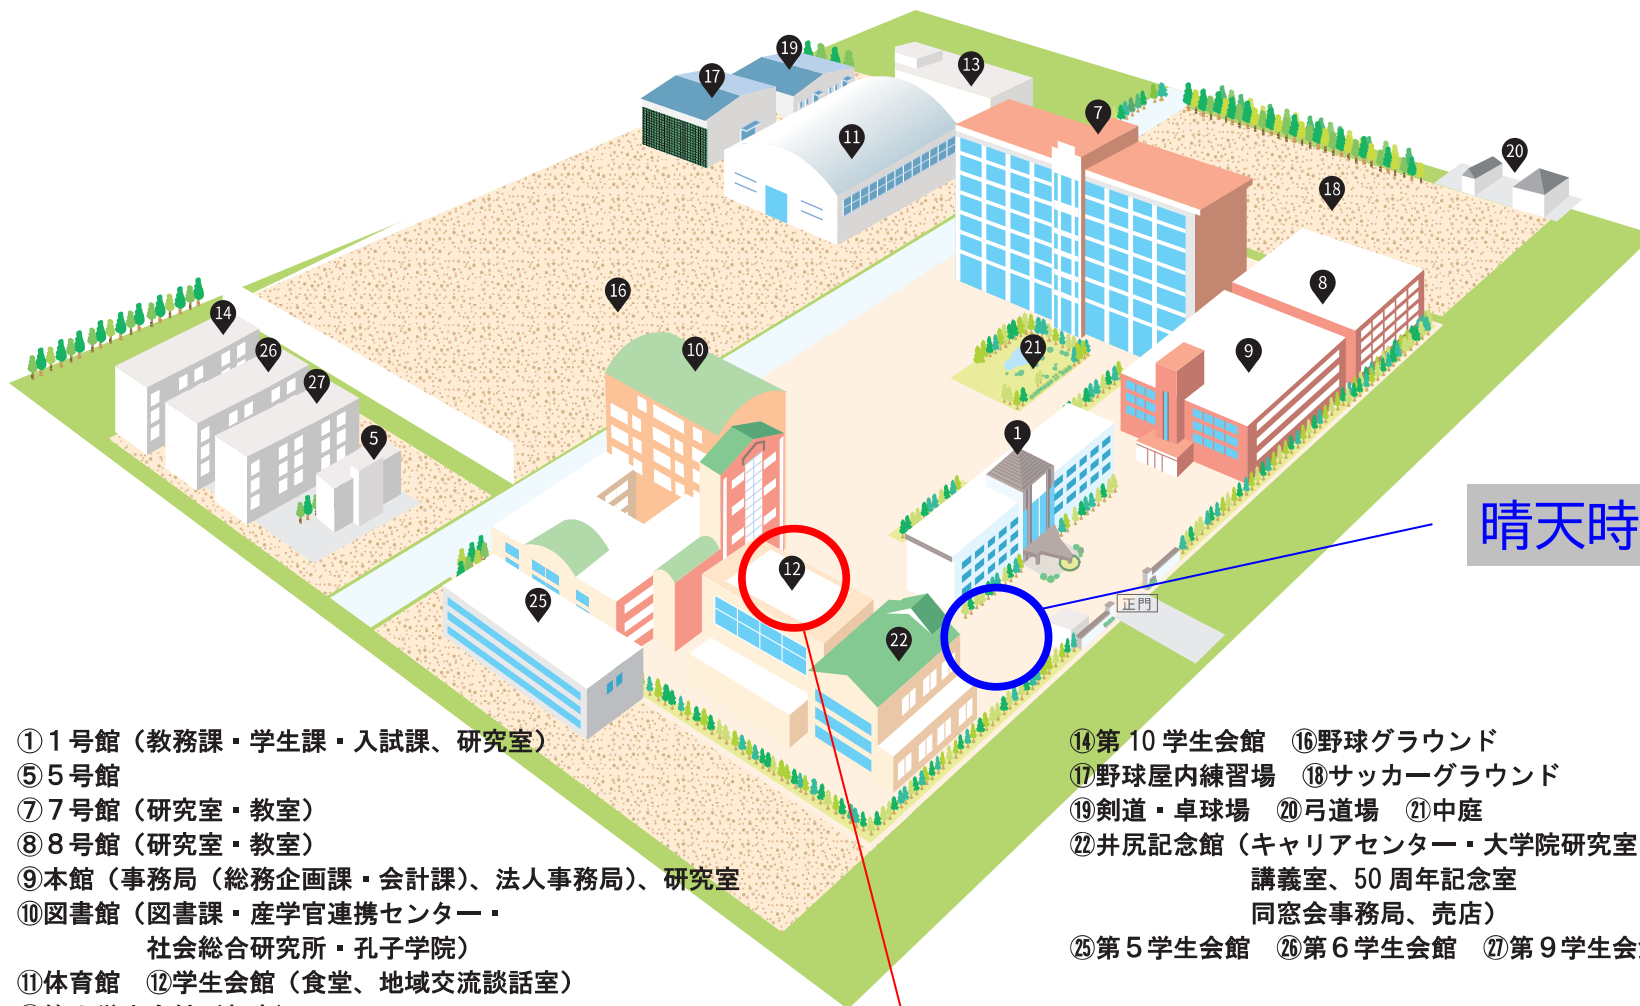

ケミストリー
で紡ぐ
New story

新しい
出会い!!

自己
研鑽!

サークル 説明会

井尻記念
館前へ
GO!

就職活動の
ために

4/3 水
12:30
開始!

- ✓ オリエンテーションの空き時間を利用して自由に参加してね!
- ✓ キッチンカーもやってるよ!
- ✓ 各サークルの説明会ブースも設置してます!

サークル説明会（4/3水）会場案内図

CAMPUS MAP

晴天時：井尻記念館前

- ① 1号館（教務課・学生課・入試課、研究室）
- ⑤ 5号館
- ⑦ 7号館（研究室・教室）
- ⑧ 8号館（研究室・教室）
- ⑨ 本館（事務局（総務企画課・会計課）、法人事務局）、研究室
- ⑩ 図書館（図書課・産学官連携センター・社会総合研究所・孔子学院）
- ⑪ 体育館 ⑫ 学生会館（食堂、地域交流談話室）
- ⑬ 第2学生会館（部室）

- ⑭ 第10学生会館 ⑮ 野球グラウンド
- ⑯ 野球屋内練習場 ⑰ サッカーグラウンド
- ⑱ 剣道・卓球場 ⑲ 弓道場 ⑳ 中庭
- ㉑ 井尻記念館（キャリアセンター・大学院研究室・講義室、50周年記念室、同窓会事務局、売店）
- ㉒ 第5学生会館 ㉓ 第6学生会館 ㉔ 第9学生会館

雨天時：学生会館1階